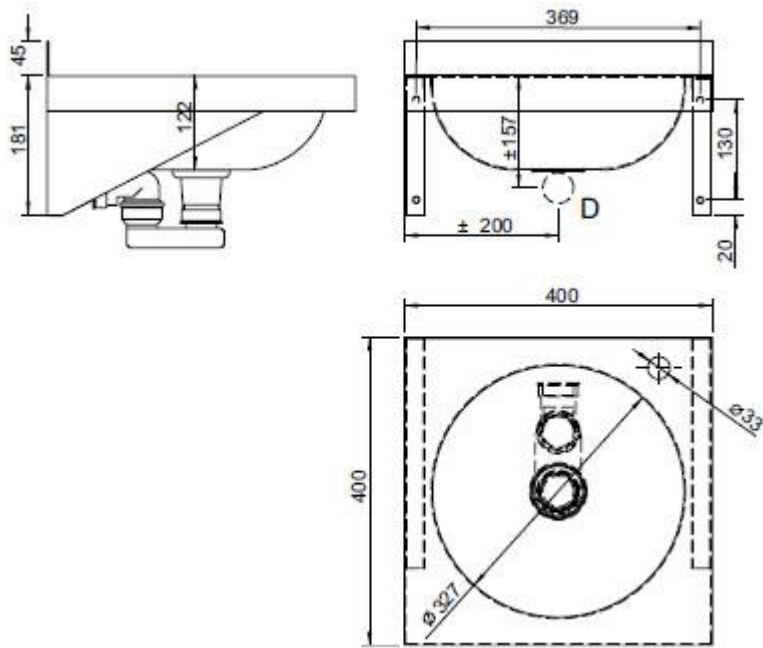

#### AUM 023

- vnější rozměry 400 x 400 x 181 mm
- vnitřní rozměr dřezu d 327 x 122 mm
- odpad d = 40 mm

### Schéma

D – odpad d = 40 mm