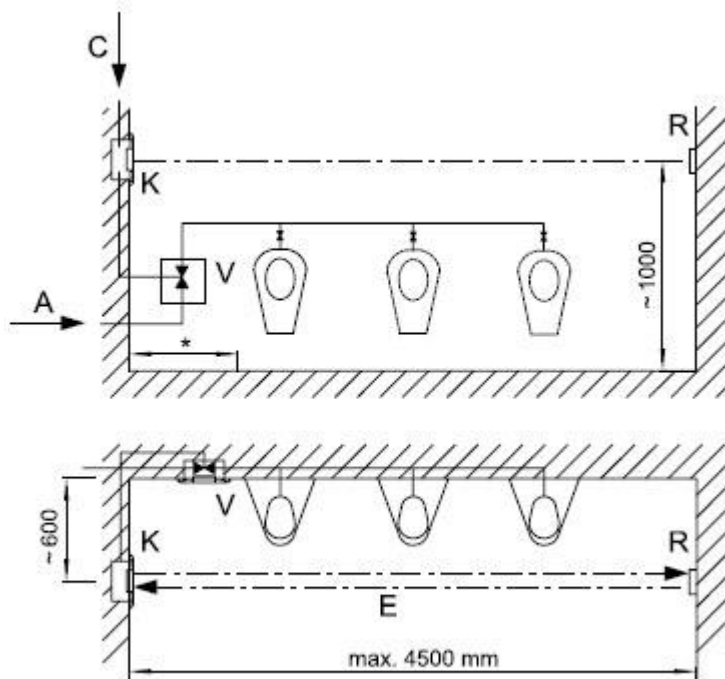

Požadavky na stavební připravenost

- Připraveny niky
 - 150 x 150 x 100 mm pro osazení instalační skříňky elektromagnetického ventilu
 - 150 x 150 x 70 mm pro osazení skříňky elektroniky.
- Připraven přívod vody ke skříňce ventilu a jednotlivým pisoárům.
- Připraven kabel pro napájení - 12 V, 50 Hz ze zdroje ZAC.

Schéma

A - přívod vody G 3/4" vnitřní

C - el.přívod kabel CYKY 2A x 1,5

E - zóna snímání

K - skříňka elektroniky

R- odrazka

V – skříňka ventilu

* - zóna necitlivosti, cca 20% z nastaveného dosahu