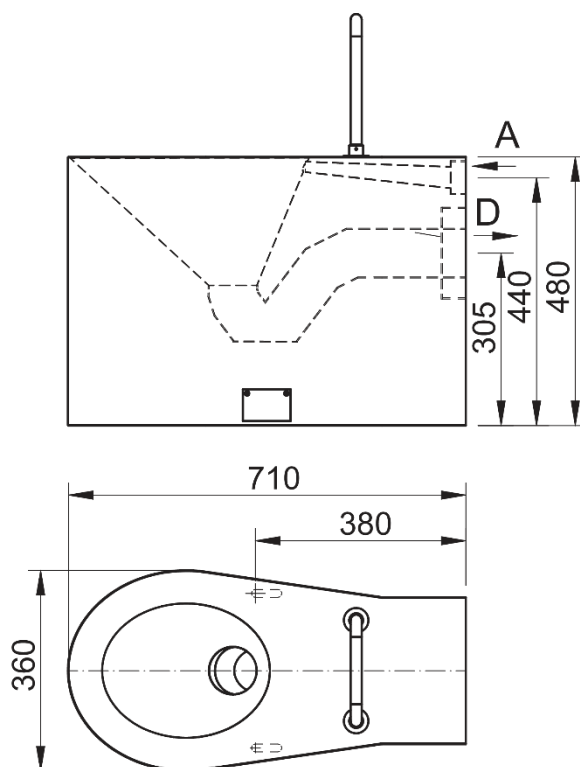

Technické detaily

- přívod vody d= 34-50 mm
- min. průtok vody 70 l/min
- odpad d = 90 mm
- hmotnost 26 kg

Požadavky na stavební připravenost

- Připraven odpad do země dle schématu $d=110$ mm s manžetou pro trubku $d=90$ mm.
- Připraven přívod vody dle schématu $d=34-50$ mm dle zvoleného těsnění.

Schéma

A – přívod vody

D – odpad