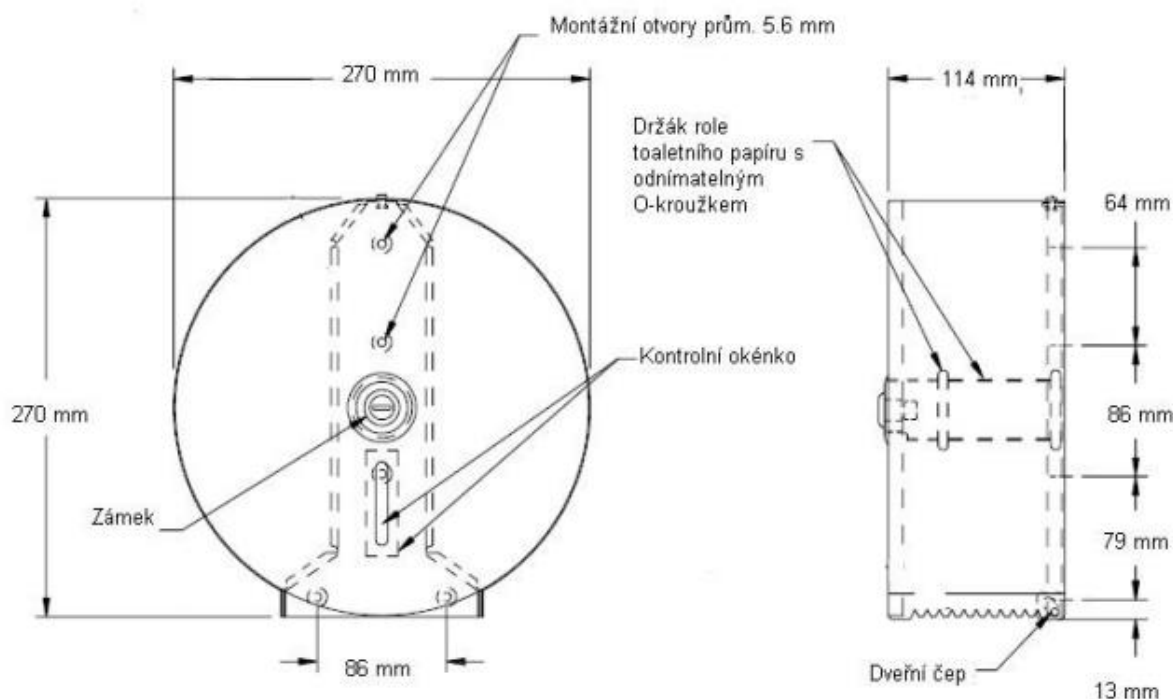

Návod k montáži a používání

4005 – Závěsný zásobník toaletního papíru

Specifikace

- Závěsný zásobník toaletního papíru určený pro jednu roli toaletního papíru s max. průměrem 250 mm a min. vnitřním průměrem 42 mm. Vyrobeno z nerezavějící oceli AISI 304, síla materiálu 1 mm, povrchová úprava brus. Dveřka jsou opatřena zámkem s klíčkem, který lze použít na kterýkoliv z dalších zařizovacích předmětů firmy ASI.

Instalace

- Zásobník je určen pro zavěšení na stěnu pomocí 5 šroubů (nejsou součástí dodávky). Zásobník doporučujeme umístit ve výšce cca 80 cm od podlahy.

Funkce

- Zásobník je určen pro jednu roli toaletního papíru s min. vnitřním průměrem 42 mm. Po odstranění gumových O-kroužků na středové ose zásobníku lze použít i roli s menším průměrem. Stav je možné sledovat v okénku na přední straně zásobníku. Zamykání zásobníku zabraňuje neoprávněnému přístupu nebo odstranění.