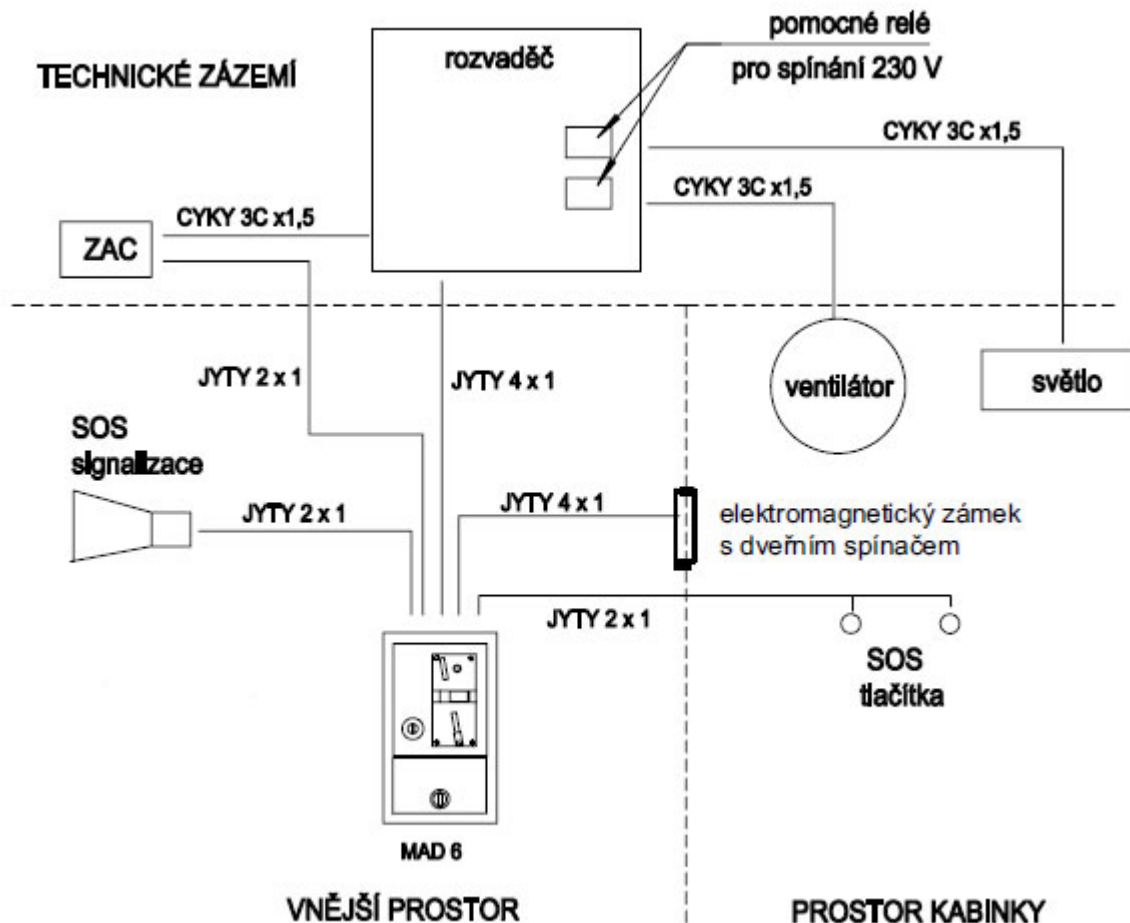

RMA 2 – rámeček pro kryt zámku kasičky

Typová provedení

- MAD 6 mincovní automat pro otevírání dveří s ovládáním světla, ventilace, SOS

Technické detaily

- el. napájení 12 V, 50 Hz
- příkon 6 VA (20 VA špička při snímání mince)
- napájecí zdroj ZAC 1/20 (max. 1x MAD 6)
ZAC 1/50 (max. 2x MAD 6)
ZAC 1/36L (max. 1x MAD 6)
- druhy mincí 1; 2; 5; 10; 20; 50 Kč
0,1; 0,2; 0,5; 1; 2 Euro
žetony ZT 2
jiné mince na objednání
- hmotnost 3,6 kg

Požadavky na stavební připravenost

- Připravena část elektroinstalace včetně propojení automatu s rozvaděčem dle schématu.
- Připravena nika na zazdění montážní krabice mincovního automatu.

Schéma

Blokové schéma zapojení

Schéma automatu