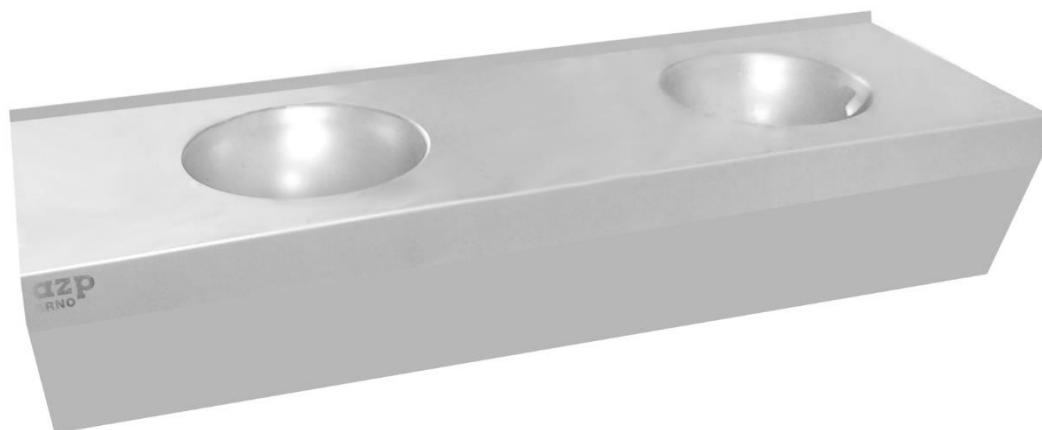

Katalogový list

PUN 02

Nerezový pult s umyvadly (2, 3, 4, 5) – na zavěšení, celoplastěný

PUN 02 jsou celonerezové umývací pulty s kulatými umyvadly v typových délkách:

1250 mm – 2 umyvadla
1900 mm – 3 umyvadla
2500 mm – 4 umyvadla
2995 mm – 5 umyvadel

Vícemístná umyvadla (pulty) řady PUN 02 jsou opláštěné a určeny k zavěšení na zeď. Alternativně lze zvolit neoplaštěný PUN 01 – který je určen k zabudování do skříňky (popř. k zavěšení na zeď).

Typově jsou pulty vyráběny bez otvorů pro stojánkové baterie. Na přání lze dodat včetně úsporných senzorových umyvadlových baterií AUM 3 (popř. jiných), nebo jen s otvory pro stojánkové baterie.

Kompletní dodávka

- opláštěný nerezový pult s umyvadly
- odpady
- uchycovací materiál

Typová provedení

- PUN 02.1 opláštěný nerezový pult se 2 umyvadly, 1250 mm
- PUN 02.2 opláštěný nerezový pult se 3 umyvadly, 1900 mm
- PUN 02.3 opláštěný nerezový pult se 4 umyvadly, 2500 mm
- PUN 02.4 opláštěný nerezový pult s 5 umyvadly, 2995 mm

Technické detaily

- průměr umyvadel 320 mm
- materiál AISI 304
- délka dle typu 1250, 1900, 2500, 2995 mm nebo zakázkově jiná

Schéma