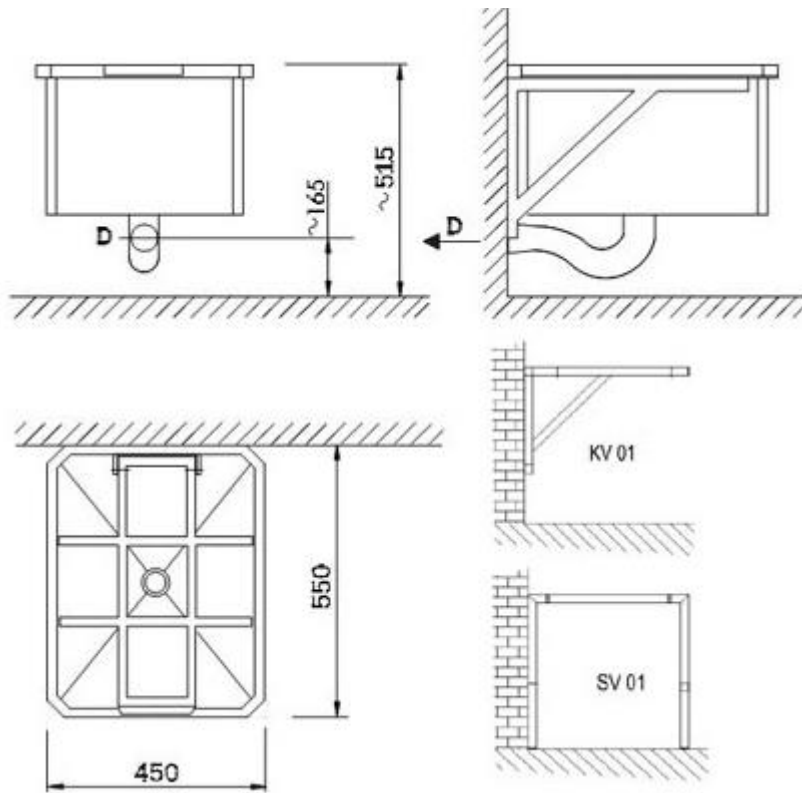

Kompletní dodávka

- dřez
- odklápěcí rošt
- nerezový sifon

KV 01 – konzola pro upevnění na stěnu

SV 01 – stojan pro postavení na podlahu

Typová provedení

- KV 01 konzola pro VL 01
- SV 01 stojan pro VL 01
- VL 01 nerezová výlevka s mříží

Technické detaily

- odpad 75 mm
- světlost odpadu 56 mm
- vnitřní rozměr dřezu 400 x 500 x 300 mm
- hmotnost 18 kg

Požadavky na stavební připravenost

- Připraven odpad 75 mm dle schématu.

Schéma

D – odpad d = 75 mm