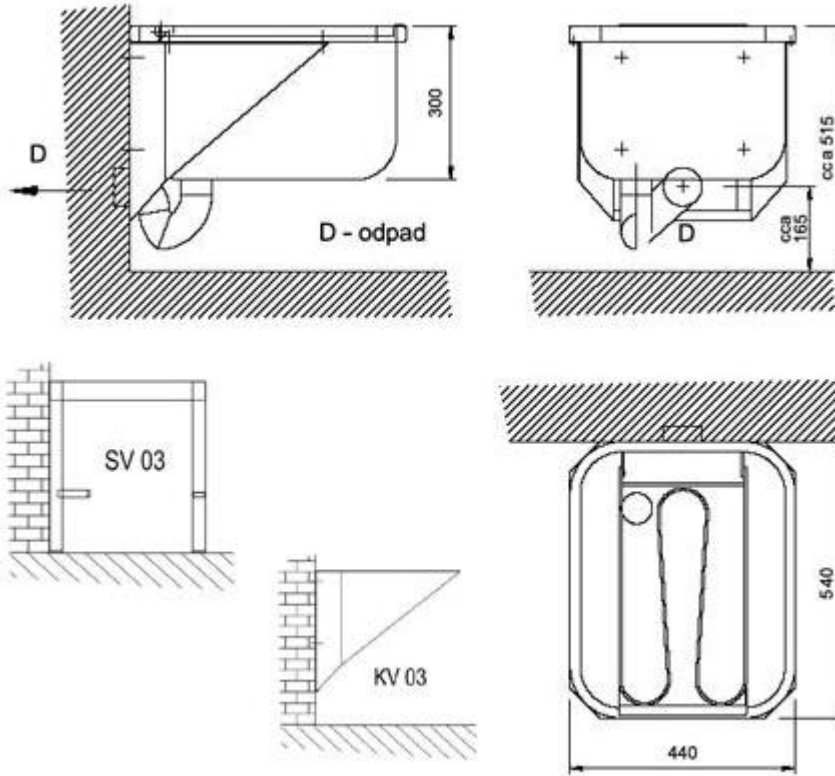

Výlevku lze upevnit na zeď pomocí **konzoly KV 03** nebo postavit na podlahu ve **stojanu SV 03**.

Kompletní dodávka

- dřez
- odklápací rošt
- nerezový sifon
- drobný montážní materiál

KV 03 – konzola pro upevnění na zeď

SV 03 – stojan pro postavení na podlahu

Typová provedení

- KV 03 konzola pro VL 01
- SV 03 stojan pro VL 01
- VL 03 nerezová výlevka s mříží

Technické detaily

- odpad 75 mm
- světlost odpadu 56 mm
- vnitřní rozměr dřezu 540 x 440 x 440 mm
- vnitřní rozměr výlevky 495 x 400 x 300 mm
- hmotnost 18 kg

Požadavky na stavební připravenost

- Připraven odpad 75 mm.

Schéma

D – odpad d = 75 mm