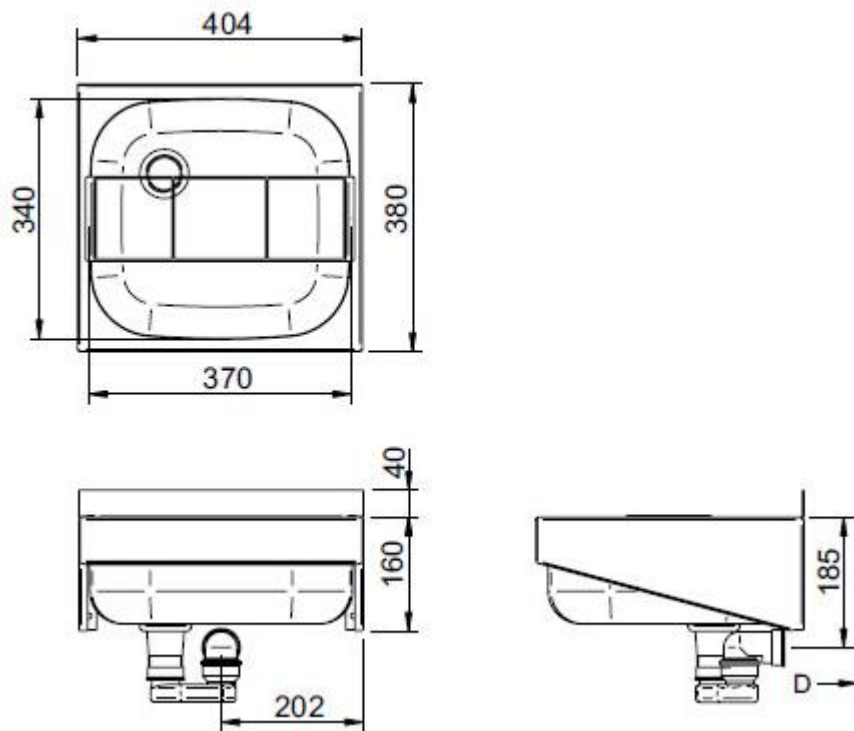

Typová provedení

- VL 06 závěsná nerezová výlevka s roštem

Technické detaily

- vnější rozměry 404 × 380 × 160 mm
- vnitřní rozměry dřezu 370 × 340 × 150 mm
- odpad d = 40 mm
- materiál nerez AISI 304

Požadavky na stavební připravenost

- Připraven odpad d = 40 mm dle schématu.

Schéma

D – odpad d = 40 mm