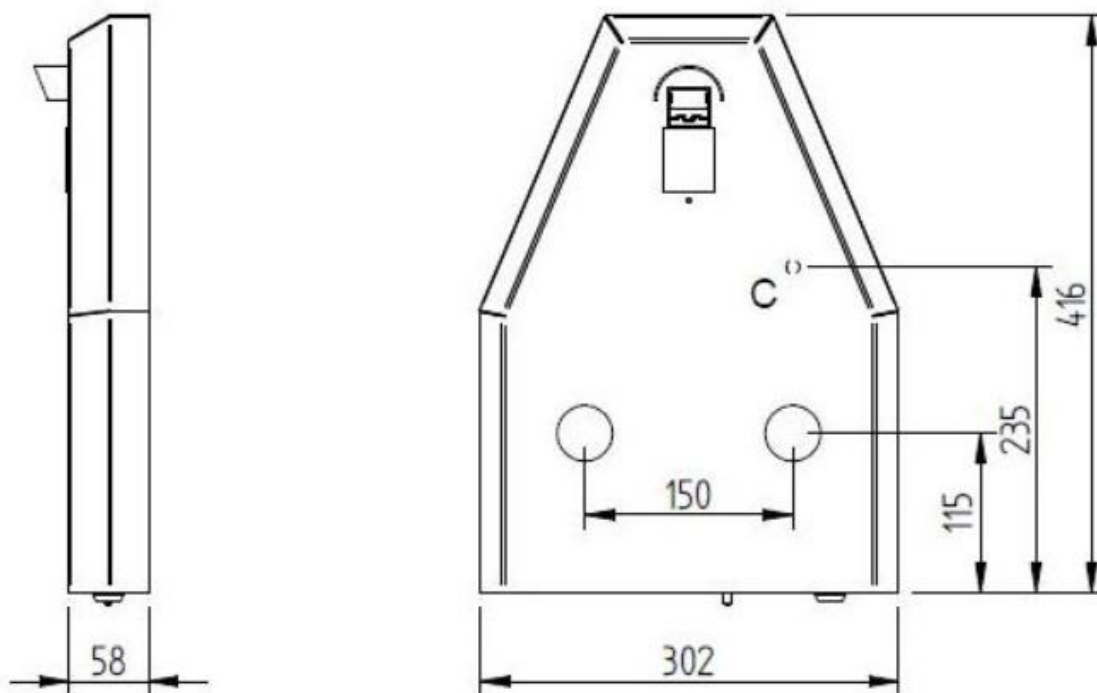

Schéma

ZAS 6.150 - pro rozteč baterie 150 mm

C - přívod elektřiny 12 V, 50 Hz

Pozn.: – pro ZAS 6.100 je rozteč 100 mm, ostatní je shodné