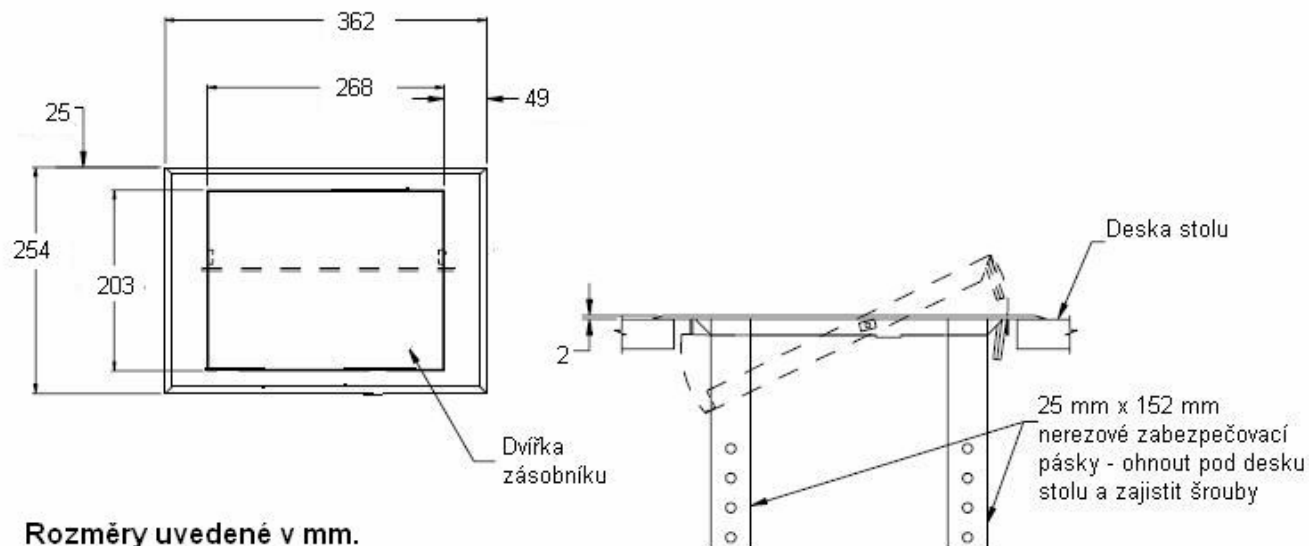

1009 - Deskový odpadkový koš

Rozměry uvedené v mm.

Specifikace:

Odpadkový koš určený k umístění do otvoru v desce umyvadla. Objem koše 28 litrů, velikost instalačního otvoru 220 x 320 mm. Vyrobeno z nerezí AISI 304. Všechny viditelné plochy jsou z kartáčovaného plechu a během přepravy jsou chráněny PVC folií, zabraňující jejich poškození. Nastavitelné nerezové montážní pásy (pod horní hranou zásobníku) umožňují instalaci do desky o síle 13 mm – 102 mm.

Instalace:

Koš vsadit do připraveného otvoru v desce, ohnout nerezové montážní pásy směrem nahoru tak, aby vyhovovaly tloušťce desky. Pomocí šroubů (nejsou součástí dodávky) připevnit zdola montážní pásy k desce.