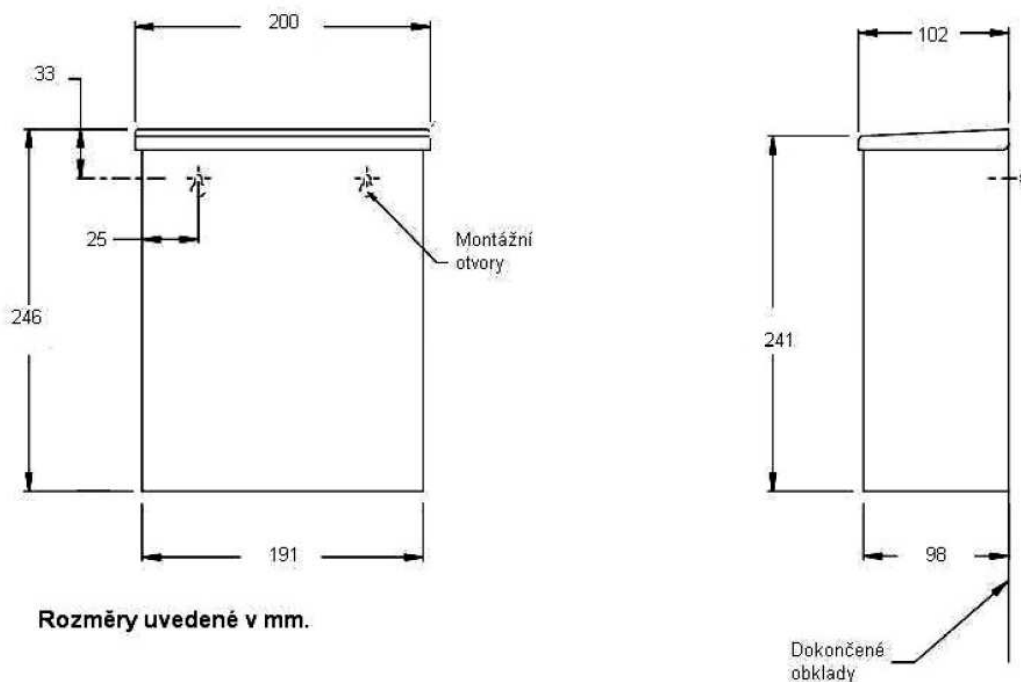

1010 - Odpadkový koš závěsný – uzavřený**Specifikace:**

Odpadkový koš k zavěšení na stěnu. Koš je vyroben z nerezů AISI 304, síla materiálu 0.8 mm, povrchová úprava – brus. Všechny viditelné plochy jsou během přepravy chráněny PVC folií, kterou lze po instalaci snadno odstranit. Koš je vybaven uzavíratelným víkem.

Instalace:

Koš je určen pro zavěšení na stěnu pomocí 2 šroubů (nejsou součástí dodávky). Montážní otvory mají tvar klíčové dírky pro snadnější zavěšení. Koš doporučujeme umístit ve výšce cca 760 mm od podlahy