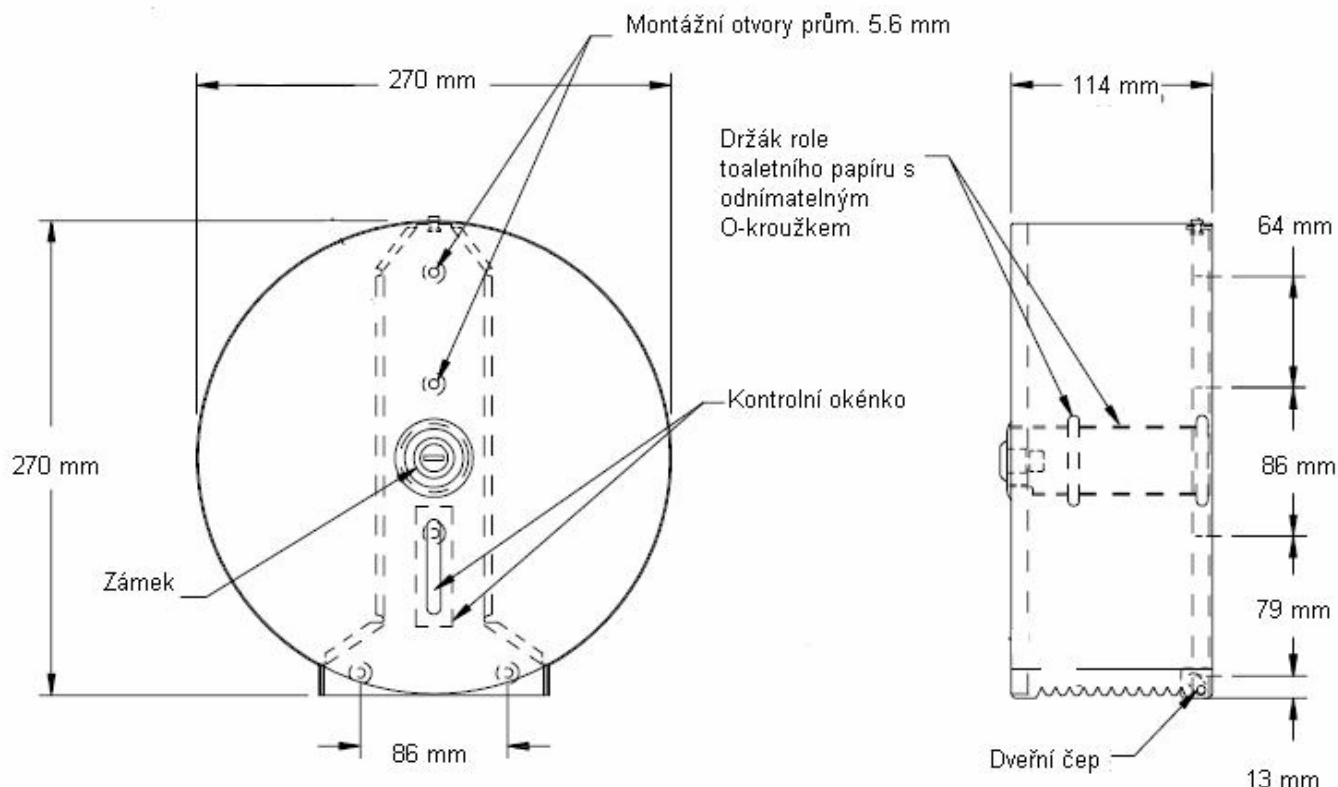

**4005 - Závěsný zásobník toaletního papíru****Specifikace:**

Závěsný zásobník toaletního papíru určený pro jednu roli toaletního papíru s max. průměrem 250 mm a min. vnitřním průměrem 42 mm. Vyrobeno z nerezové oceli AISI 304, síla materiálu 1 mm, povrchová úprava brus. Dvířka jsou opatřena zámkem s klíčkem, který lze použít na kterýkoliv z dalších zařizovacích předmětů firmy ASI.

**Instalace:**

Zásobník je určen pro zavěšení na stěnu pomocí 5 šroubů (nejsou součástí dodávky). Zásobník doporučujeme umístit ve výšce cca 80 cm od podlahy.

**Funkce:**

Zásobník je určen pro jednu roli toaletního papíru s min. vnitřním průměrem 42 mm. Po odstranění gumových O-kroužků na středové ose zásobníku lze použít i roli s menším průměrem. Stav je možné sledovat v okénku na přední straně zásobníku. Zamykání zásobníku zabraňuje neoprávněnému přístupu nebo odstranění.