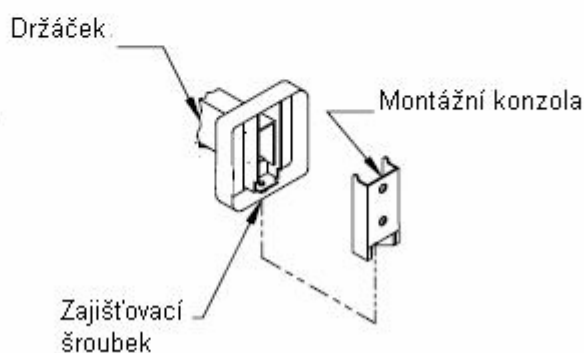

9003 – Držák na mýdlo na stěnu - lesk**9004 – Držák na mýdlo na stěnu – mat**

Detail uchycení do zdi.

Specifikace:

Nerezový držák na mýdlo určený k upevnění na stěnu. Vyrobeno z nerezí AISI 304, provedení: vysoký lesk (9003) nebo brus (9004) dle zvoleného typu. Součástí dodávky je montážní rámeček.

Instalace:

Upevnit montážní rámeček pomocí vhodných šroubů (nejsou součástí dodávky) na stěnu. Nasadit držáček na montážní rámeček a zajistit šroubkem na držáčku. Doporučujeme upevnit držáček ve výšce 200 – 300 mm nad umyvadlem.

Funkce:

Jemné žebrovaní na držáku umožňuje rychlejší schnutí mýdla. Otvory v držáčku odvádějí přebytečnou vodu.

Nerez třídy AISI 304 není vhodný do prostředí, ve kterém se vyskytuje chlór nebo sloučeniny obsahující chlór. Pro ošetření výrobků z nerezů doporučujeme používat přípravek Würth – konzervace (obj. č. 0893 121 K), čištění (obj. č. 893 121 1).