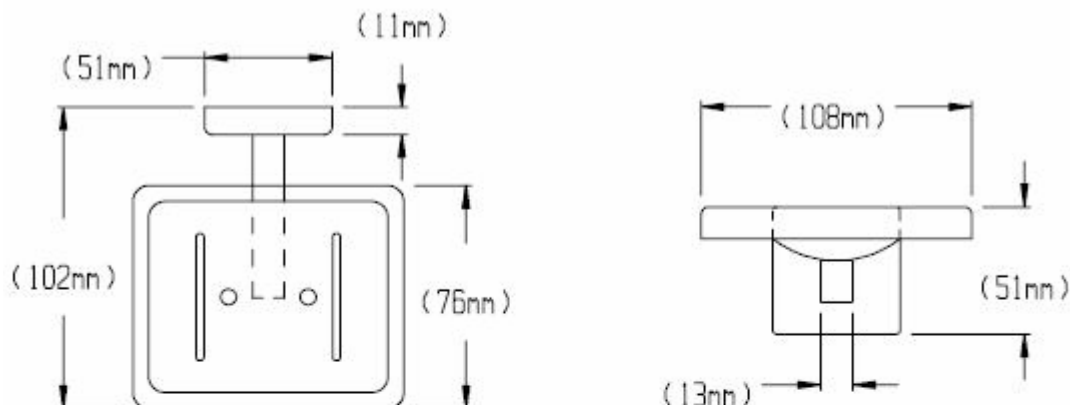

9003 – Držák na mýdlo na stěnu - lesk**9004 – Držák na mýdlo na stěnu – mat**

Detail uchycení do zdi.

Specifikace:

Nerezový držák na mýdlo určený k upevnění na stěnu. Vyrobeno z nerezí AISI 304, provedení: vysoký lesk (9003) nebo brus (9004) dle zvoleného typu. Součástí dodávky je montážní rámeček.

Instalace:

Upevnit montážní rámeček pomocí vhodných šroubů (nejsou součástí dodávky) na stěnu. Nasadit držáček na montážní rámeček a zajistit šroubkem na držáčku. Doporučujeme upevnit držáček ve výšce 200 – 300 mm nad umyvadlem.