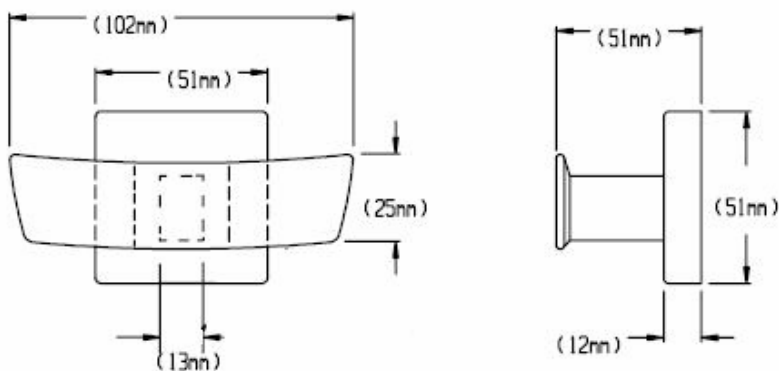

9007 – Dvojháček na kabáty - lesk

9008 – Dvojháček na kabáty – mat

Specifikace:

Nerezový dvojháček na kabáty k upevnění na stěnu. Vyrobeno z nerezové oceli AISI 304, provedení: vysoký lesk (9007) nebo mat (9008) dle zvoleného typu. Háček je dodáván vč. montážního rámečku.

Instalace:

Upevnit montážní rámeček pomocí vhodných šroubů (nejsou součástí dodávky) na stěnu nebo zadní stranu dveří kabinky. Nasadit dvojháček na montážní rámeček a zajistit šroubkem na spodní straně dvojháčku. Doporučená výška: cca 170 cm nad zemí.

Funkce:

Dvojháček je určený k odkládání oděvů a menších příručních zavazadel.

Nerez třídy AISI 304 není vhodný do prostředí, ve kterém se vyskytuje chlór nebo sloučeniny obsahující chlór. Pro ošetření výrobků z nerezové oceli doporučujeme používat přípravek Würth – konzervace (obj. č. 0893 121 K), čištění (obj. č. 893 121 1).

Čelní pohled