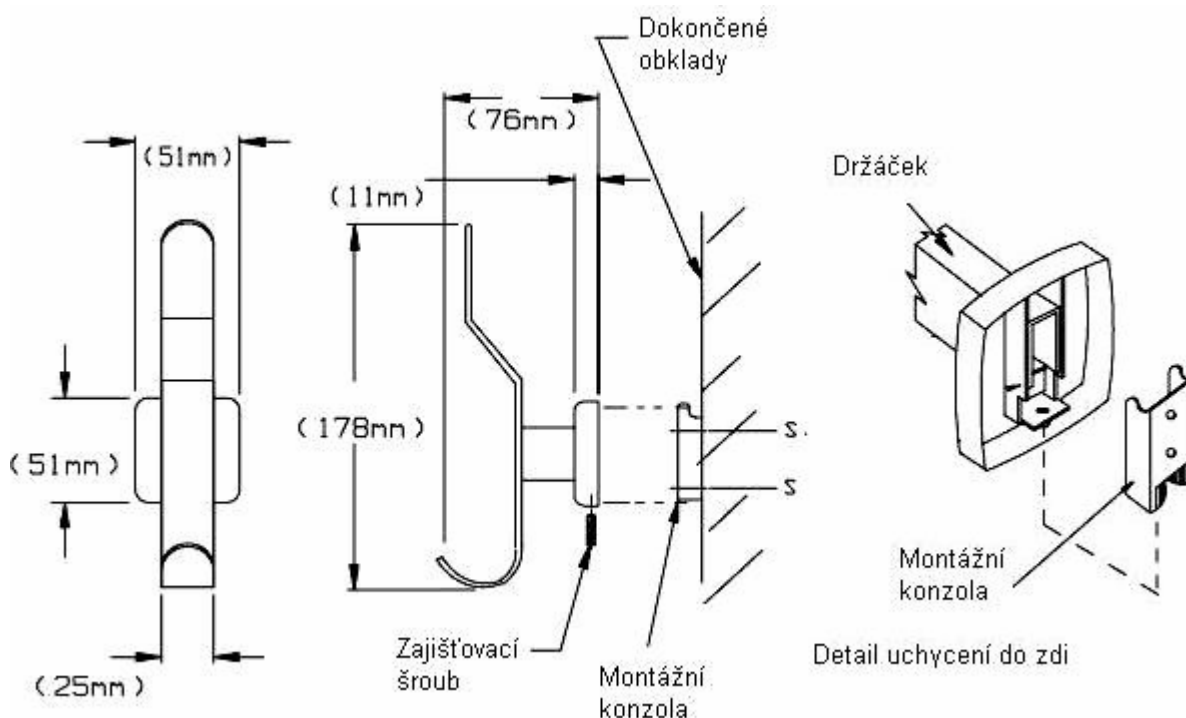

**9009 – Háček na kabát a klobouk - lesk****9014 – Háček na kabát a klobouk - mat****Specifikace:**

Nerezový háček na kabáty k upevnění na stěnu. Vyrobeno z nerezové oceli AISI 304, provedení: vysoký lesk (9009) nebo mat (9014) dle zvoleného typu. Háček je dodáván vč. montážního rámečku.

**Instalace:**

Upevnit montážní rámeček pomocí vhodných šroubů (nejsou součástí dodávky) na stěnu nebo zadní stranu dveří kabinky. Nasadit háček na montážní rámeček a zajistit šroubkem na spodní straně háčku. Doporučená výška: cca 170 cm nad zemí.

**Funkce:**

Háček je určený k odkládání oděvů, klobouků a menších příručních zavazadel.

Nerez třídy AISI 304 není vhodný do prostředí, ve kterém se vyskytuje chlór nebo sloučeniny obsahující chlór. Pro ošetření výrobků z nerezové oceli doporučujeme používat přípravek Würth – konzervace (obj. č. 0893 121 K), čištění (obj. č. 893 121 1).