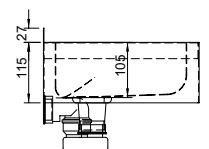

AUM 018 MATNÝ POVRCH

D - ODPAD

AUM 018 je nízké nerezové umyvadlo vhodné tam, kde je omezení hloubkou prostoru. Součástí umyvadla je navařený nerezový sifon, který je umístěn až v zadní části, aby zabíral co nejméně prostoru.

TYPOVÁ PROVEDENÍ

AUM 018 - umyvadlo s odpadem, bez baterie

Typová provedení s aut. baterií 12 V, 50 Hz (ze zdroje ZAC):

AUM 018.1 - umyvadlo na jednu vodu

AUM 018.2 - umyvadlo na dvě vody

AUM 018.TV - umyvadlo s term. ventilem

Typová provedení s aut. baterií 6 V (4x AA baterie):

AUM 018.1B - umyvadlo na jednu vodu

AUM 018.2B - umyvadlo na dvě vody

AUM 018.TVB - umyvadlo s term. ventilem

AUM 018 INV MATNÝ POVRCH

D - ODPAD

AUM 018 INV je nerezové umyvadlo s madly vhodné do sociálních zařízení pro handicapované osoby. Umyvadlo je konstruováno tak, aby bylo velmi nízké a dalo se pod něj vjet s invalidním vozíkem. V zadní části je opatřeno navařeným nerezovým sifonem, který je odolný proti nechtěnému i záměrnému poškození. Součástí jsou madla na přidržení a robustní konstrukce pro zavěšení.

TYPOVÁ PROVEDENÍ

AUM 018 INV - nízké nerezové umyvadlo s madly pro tělesně postižené, bez baterie

AUM 022N MATNÝ POVRCH

D - ODPAD

TYPOVÁ PROVEDENÍ

AUM 022N - nezakrytované umyvadlo s odpadem, bez baterie

Typová provedení s aut. baterií 12 V, 50 Hz (ze zdroje ZAC):

AUM 022N.1 - umyvadlo na jednu vodu

AUM 022N.2 - umyvadlo na dvě vody

AUM 022N.TV - umyvadlo s term. ventilem

Typová provedení s aut. baterií 6 V (4x AA baterie):

AUM 022N.1B - umyvadlo na jednu vodu

AUM 022N.2B - umyvadlo na dvě vody

AUM 022N.TVB - umyvadlo s term. ventilem

AUM 022Z MATNÝ POVRCH

D - ODPAD

TYPOVÁ PROVEDENÍ

AUM 022Z - zakrytované umyvadlo s odpadem, bez baterie

Typová provedení s aut. baterií 12 V, 50 Hz (ze zdroje ZAC):

AUM 022Z.1 - umyvadlo na jednu vodu

AUM 022Z.2 - umyvadlo na dvě vody