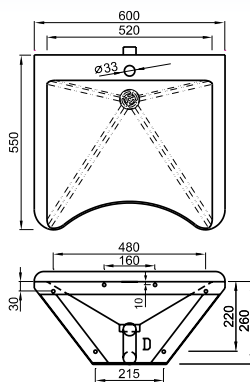

AUM 018 MATNÝ POVRCH

D - ODPAD

AUM 018 je nízké nerezové umyvadlo vhodné tam, kde je omezení hloubkou prostoru. Součástí umyvadla je navařený nerezový sifon, který je umístěn až v zadní části, aby zabíral co nejméně prostoru.