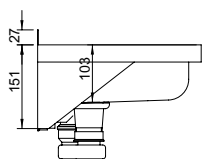

TYPOVÁ PROVEDENÍ

AUM 018 INV - nízké nerezové umyvadlo s madly pro tělesně postižené, bez baterie

AUM 022N MATNÝ POVRCH

D - ODPAD

TYPOVÁ PROVEDENÍ

AUM 022N - nezakrytované umyvadlo s odpadem, bez baterie

Typová provedení s aut. baterií 12 V, 50 Hz (ze zdroje ZAC):