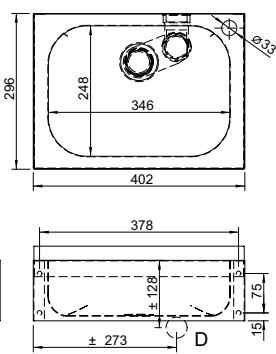

TYPOVÁ PROVEDENÍ

AUM 022Z - zakrytované umyvadlo s odpadem, bez baterie

Typová provedení s aut. baterií 12 V, 50 Hz (ze zdroje ZAC):

AUM 022Z.1 - umyvadlo na jednu vodu

AUM 022Z.2 - umyvadlo na dvě vody

AUM 022Z.TV - umyvadlo s term. ventilem

Typová provedení s aut. baterií 6 V (4x AA baterie):

AUM 022Z.1B - umyvadlo na jednu vodu

AUM 022Z.2B - umyvadlo na dvě vody

AUM 022Z.TVB - umyvadlo s term. ventilem