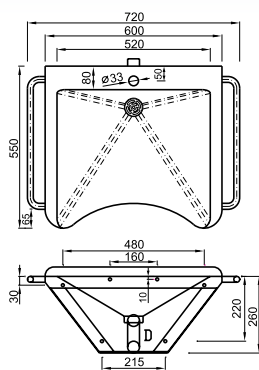

Typová provedení s aut. baterií 6 V (4x AA baterie):

AUM 018.1B - umyvadlo na jednu vodu

AUM 018.2B - umyvadlo na dvě vody

AUM 018.TVB - umyvadlo s term. ventilem

AUM 018 INV MATNÝ POVRCH

D - ODPAD

AUM 018 INV je nerezové umyvadlo s madly vhodné do sociálních zařízení pro handicapované osoby. Umyvadlo je konstruováno tak, aby bylo velmi nízké a dalo se pod něj vjet s invalidním vozíkem. V zadní části je opatřeno navařeným nerezovým sifonem, který je odolný proti nechtěnému i záměrnému poškození. Součástí jsou madla na přidržení a robustní konstrukce pro zavěšení.