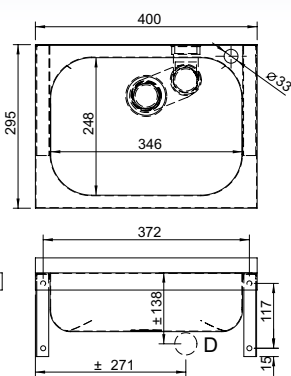

TYPOVÁ PROVEDENÍ

AUM 018 INV - nízké nerezové umyvadlo s madly pro tělesně postižené, bez baterie

AUM 022N MATNÝ POVRCH

D - ODPAD

TYPOVÁ PROVEDENÍ

AUM 022N - nezakrytované umyvadlo s odpadem, bez baterie

Typová provedení s aut. baterií 12 V, 50 Hz (ze zdroje ZAC):