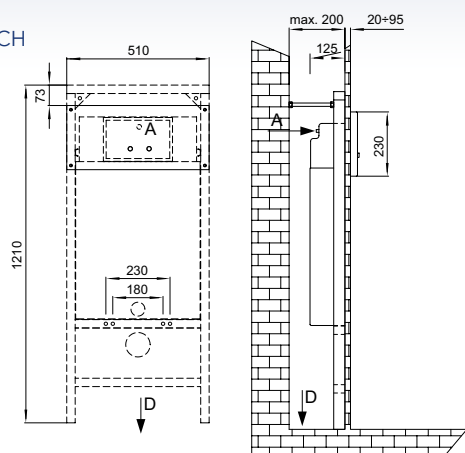

BSAZ 5

MATNÝ POVRCH

TYPOVÁ PŘÍPRAVENOST

BSAZ 5 - bezpečnostní předstěnový splachovací systém pro WC (manuální ovládní)

- A - PŘÍVOD VODY
  trubka G1/2" vnitřní
- D - ODPAD d = 110 mm