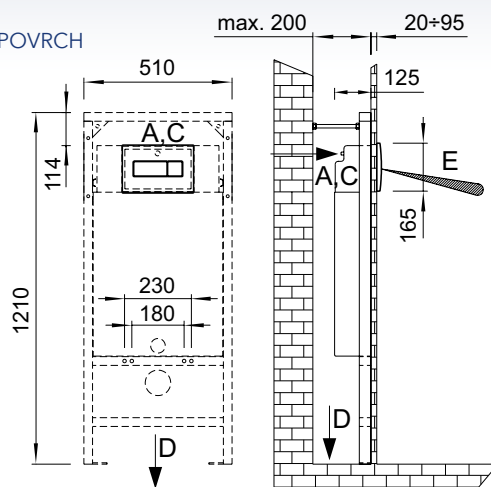

POŽADAVKY NA STAVEBNÍ PŘÍPRAVENOST

1. Připraven přívod vody - G 1/2" podle obrázku.
2. Připraven odpad d = 110 mm.
3. Připraven kabel pro napájení - 12 V, 50 Hz ze zdroje ZAC (AUZ 5-II).

AUZ 5-II

MATNÝ POVRCH