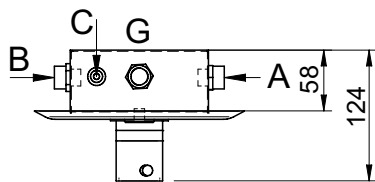

AUS 12 LESK

AUS 12.2