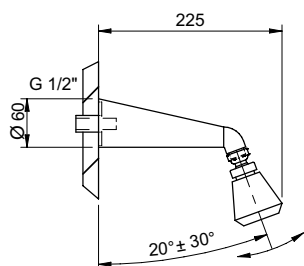

- A - STUDENÁ VODA trubka G1/2"
- B - TEPLÁ VODA trubka G1/2"
- C - EL. PŘÍVOD kabel CYKY 2A x 1,5
- G - VÝVOD VODY DO SPRCHY

Úsporná sprchová ramínka

SP 1 | SP 2 | SP 3 | SP 4 | SP 5

SP 1

- naklápěcí
- průtok 9 l/min.