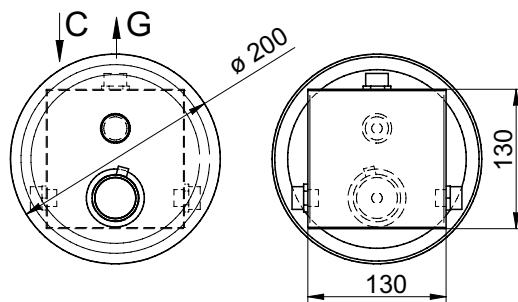

AUS 12 LESK

AUS 12.2