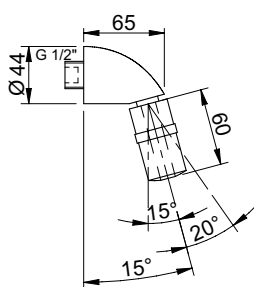

SP 3

- naklápěcí, antivandal
- průtok 9 l/min.