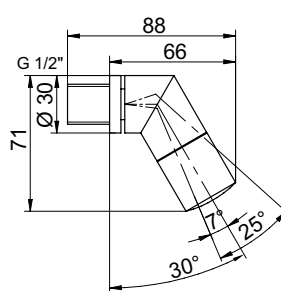

SP 4

- naklápěcí, antivandal
- průtok 9 l/min.