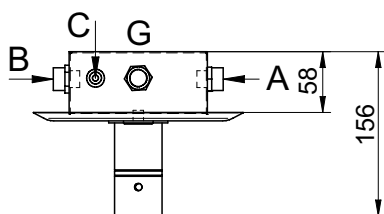

AUS 12 LESK

AUS 12.TV

TYPOVÁ PŘÍMĚRY

AUS 12.2 - autom. sprchová baterie na piezotlačítko, se směšovací ventilem - 12 V, 50 Hz
AUS 12.TV - autom. sprchová baterie na piezotlačítko, s termostatickým ventilem - 12 V, 50 Hz

- A - STUDENÁ VODA trubka G1/2"
- B - TEPLÁ VODA trubka G1/2"
- C - EL. PŘÍVOD kabel CYKY 2A x 1,5
- G - VÝVOD VODY DO SPRCHY

Úsporná sprchová ramínka

SP 1 | SP 2 | SP 3 | SP 4 | SP 5

SP 1

- naklápěcí
- průtok 9 l/min.

SP 2

- pevné, antivandal
- průtok 9 l/min.

SP 3

- naklápěcí, antivandal
- průtok 9 l/min.

SP 4

- naklápěcí, antivandal
- průtok 9 l/min.

SP 5

- naklápěcí, antivandal
- průtok 12 l/min.