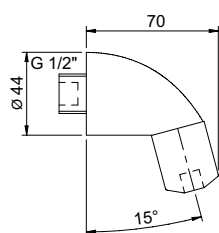

SP 2

- pevné, antivandal
- průtok 9 l/min.