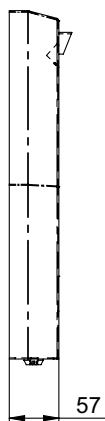

Žetonový automat pro zpoplatnění pračky (nebo jiného elektrického spotřebiče)

ZAS 6 je jednoduchý nástěnný sprchový automat určený pro regulované užívání sprchy. Jeho použití je vhodné všude tam, kde je třeba omezit plýtvání vodou ve sprše – a tím uspořit náklady na vodu a energii na její ohřev. Po aktivaci vhozením speciálně tvarovaného žetonu ZT 1 je odpočítáván hrubý čas – nastavitelný provozovatelem. Zastavování a pouštění vody nemá na odpočítávání vliv. Na blížící se konec je uživatel upozorněn pulsováním vody a současným červeným blikáním diody. Nerezový automat je konstruován jako mezikus pro stávající nástěnnou sprchovou baterii – jeho aplikace je tedy vhodná i do již hotových prostor (baterie není součástí dodávky). Sprchový automat ZAS 6 je dle provedení dodáván buď pro rozteč přívodů vody 100 nebo 150 mm. Pro funkci postačuje přivést do automatu bezpečné napětí 12 V, 50 Hz ze zdroje ZAC.

ZAS 6

Sprchová baterie není součástí dodávky.

C – EL. PŘÍVOD 12 V, 50 Hz

Základní technické údaje

rozměry:	270 × 400 × 57 mm
materiál:	nerez AISI 304, tl. 1,5 mm
napájení:	12 V, 50 Hz
příkon:	10 VA (v klidu 2 VA)
napájecí zdroj:	ZAC 1/20 (max. 2× ZAS 6) ZAC 1/50 (max. 5× ZAS 6) ZAC 1/36L (max. 3× ZAS 6)
pro rozteč baterie:	100 nebo 150 mm (dle typové ho provedení)
použitelné žetony:	ZT 1
nastavitelná doba sprchování:	10 s–42,5 min.