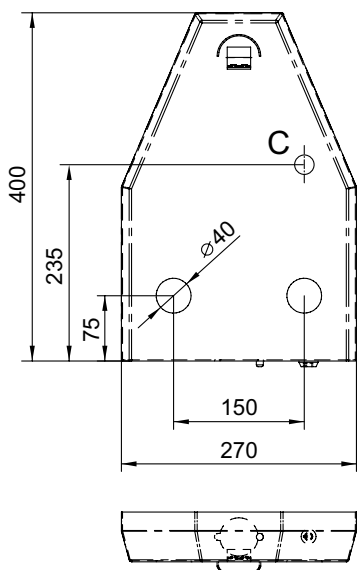

ZAS 6

Sprchová baterie není součástí dodávky.

C – EL. PŘÍVOD 12 V, 50 Hz

Základní technické údaje

rozměry:	270 × 400 × 57 mm
materiál:	nerez AISI 304, tl. 1,5 mm
napájení:	12 V, 50 Hz
příkon:	10 VA (v klidu 2 VA)
napájecí zdroj:	ZAC 1/20 (max. 2× ZAS 6) ZAC 1/50 (max. 5× ZAS 6) ZAC 1/36L (max. 3× ZAS 6)
pro rozteč baterie:	100 nebo 150 mm (dle typové ho provedení)
použitelné žetony:	ZT 1
nastavitelná doba sprchování:	10 s–42,5 min.