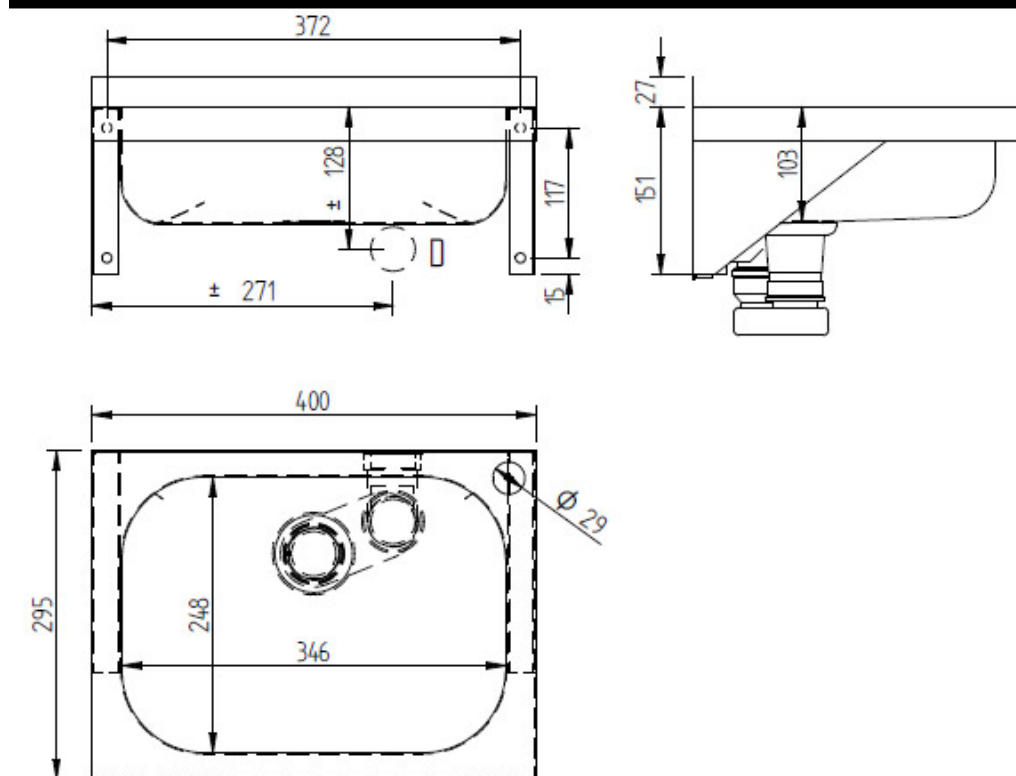

- vodoinštalčný pripojovací materiál
- drobný montážny upevňovací materiál
- sifón
- napájacia batéria (pri verzii na batériové napájanie)

Schéma

AUM 022N

D - odpad d = 40 mm

AUM 022Z