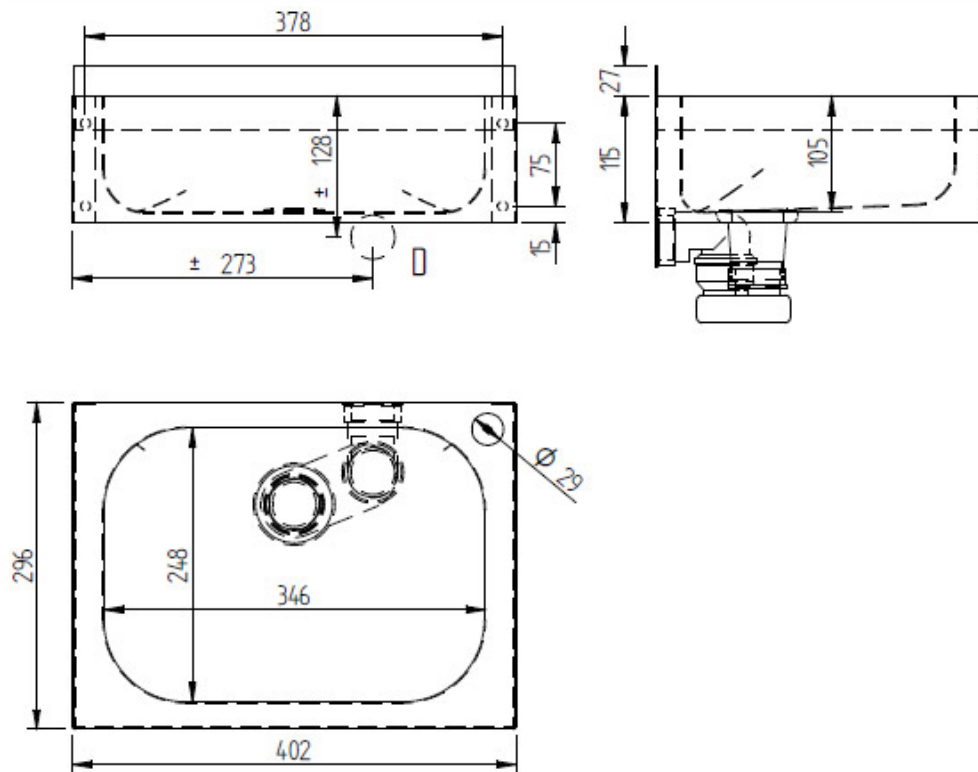

#### Základné technické údaje

dosah snímača:	automaticky
prívod vody:	G 1/2"
odpad:	d = 40 mm
vnútorný rozmer drezu:	346 x 248 x 105 mm
rozmery:	400 x 295 x 151 mm (verze N), 402 x 296 x 115 (verze Z)
nastaviteľný čas dobehu:	0-4 s (nastavená 1s)
tlak vody:	0,1-1,0 MPa - pre 12 V verzie 0,2 -0,8 MPa - pre 6 V verzie
el. napájanie:	12V, 50 HZ, pre batériové verzie 6V DC (4 x AA batérie)
základné technické údaje:	6 VA, 10 VA pre verzie s dvomi vodami
napájací zdroj:	ZAC 1/20 (max 3 x verzie s jednou vodou alebo termost. ventilom; max. 2x verzie s dvomi vodami) ZAC 1/50 (max. 8 x verzie s jednou vodou alebo termost. ventilom; max. 5 x verzie s dvomi vodami)
krytie:	IP 55
hmotnosť:	5-10 kg podľa verzie

Schéma

**AUM 022N**

D - odpad d = 40 mm

**AUM 022Z**

D - odpad d = 40 mm